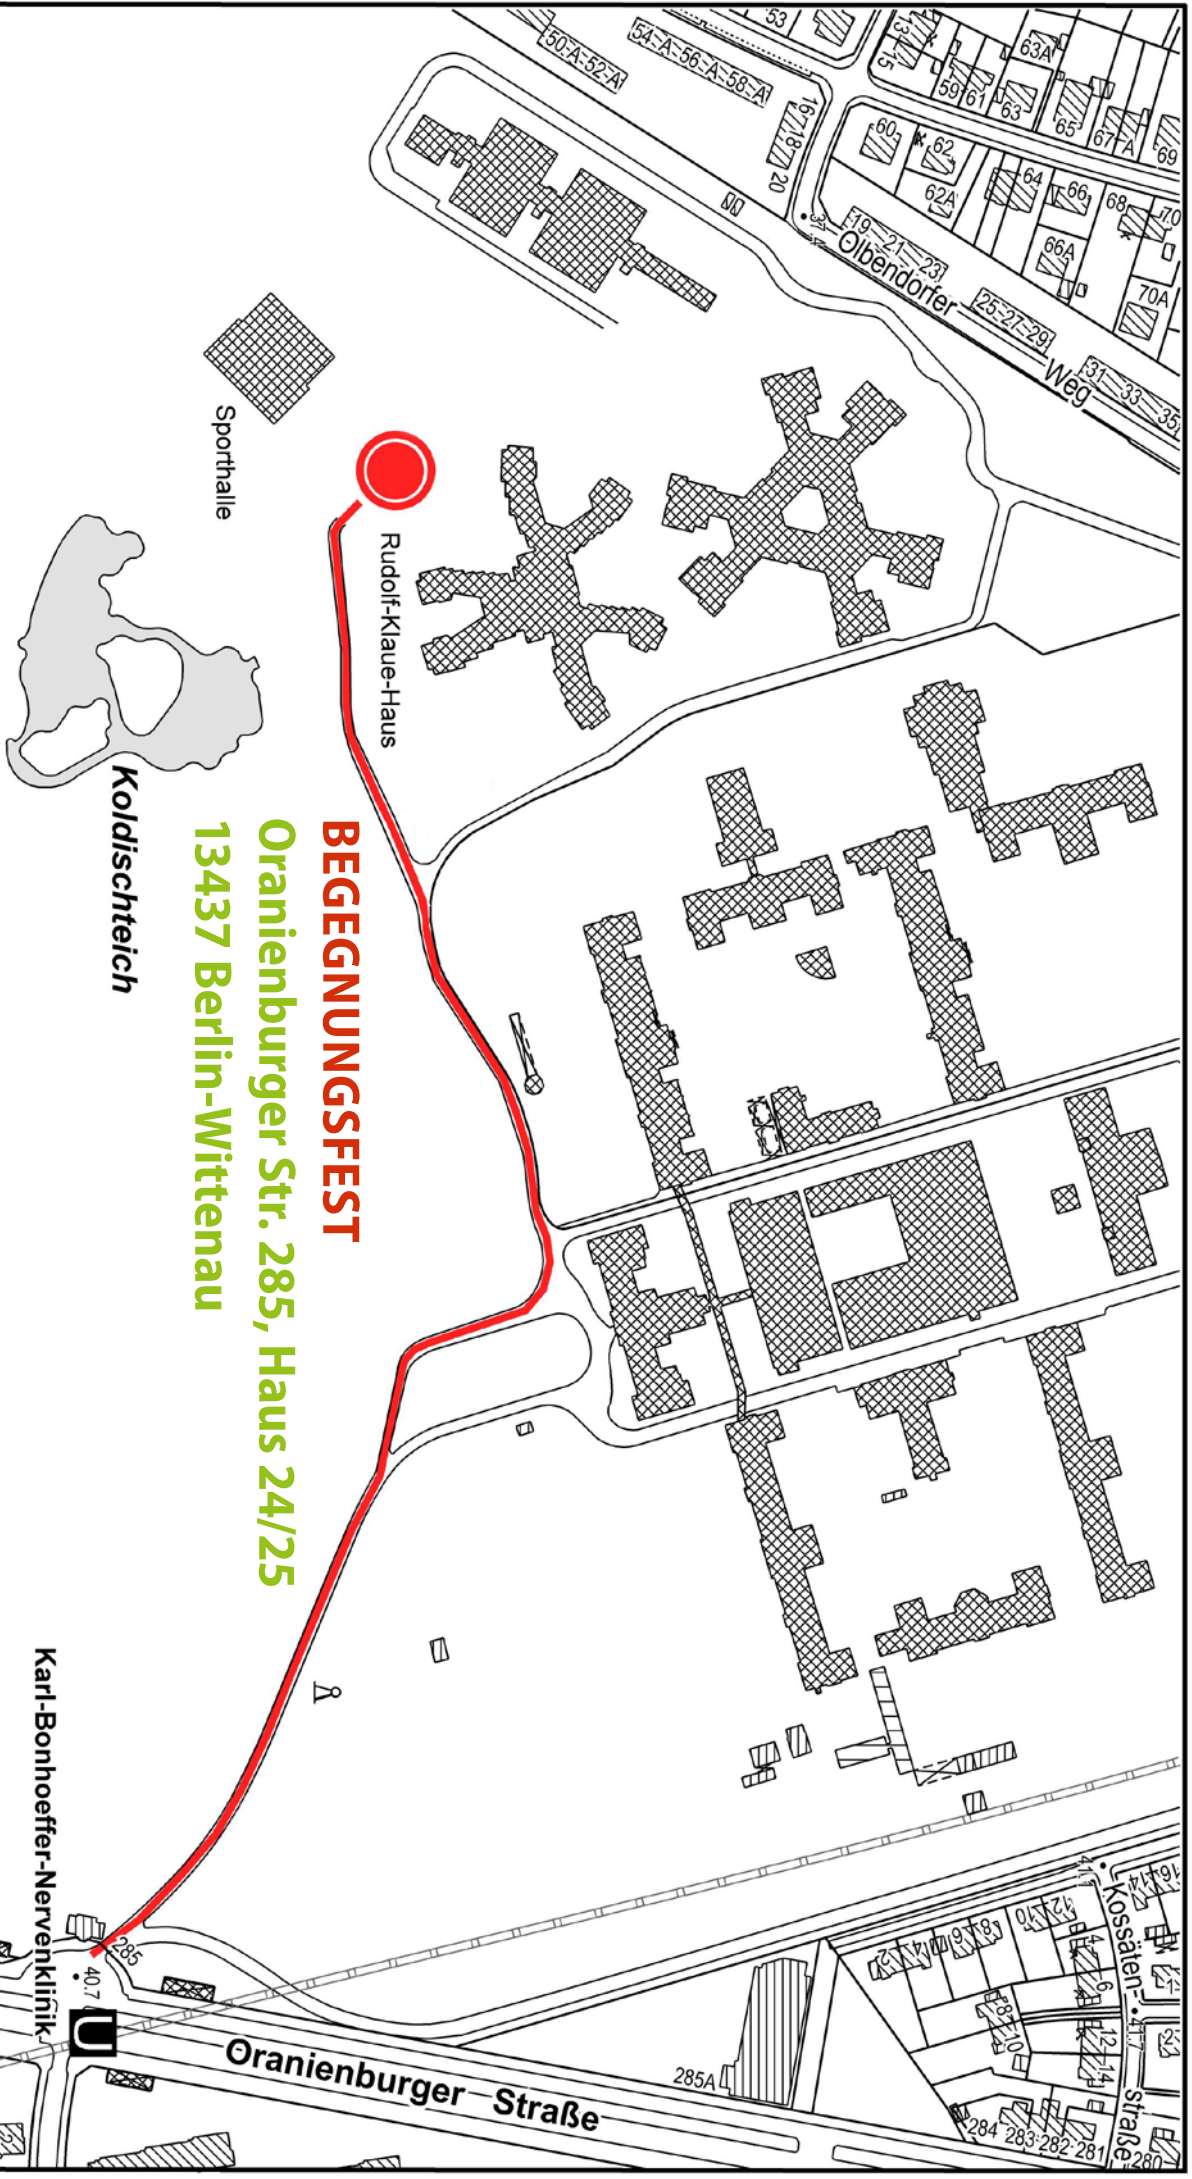

# BEGEG- NUNGS- FEST

SAMSTAG  
24.9.2016  
13-17 UHR

Für alle Reinickendorferinnen & Reinickendorfer, alte, junge & neue Nachbarinnen & Nachbarn und die Menschen, die aus ihrer Heimat fliehen mussten oder vertrieben wurden.

Oranienburger Str. 285, Haus 24/25 · 13437 Berlin-Wittenau

Spiele · Informationen · Bühnenprogramm · Kulinarisches

Ausschnitt aus der digitalen Karte von Berlin 1:500, Ausgabe 2013  
Herausgeber: Bezirksamt Reinickendorf von Berlin, Fachbereich Vermessung  
Diese Karte ist gesetzlich geschützt. Vervielfältigungen nur mit Erlaubnis des Herausgebers.

**BEGEGNUNGSFEST**  
**Oranienburger Str. 285, Haus 24/25**  
**13437 Berlin-Wittenau**

Karl-Bonhoeffer-Nervenklinik

Sporthalle

Koldischteich

Rudolf-Klaue-Haus

Oranienburger Straße

Kossätenstraße

Olbendorfer Weg